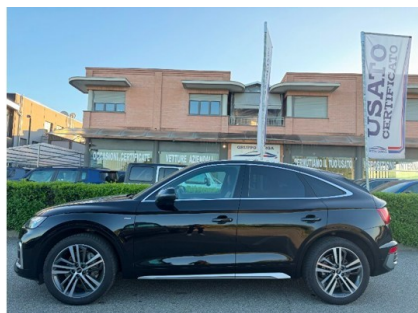

AUDI

Q5 2^a serie

Q5 SPB 35 TDI S tronic S line plus

Garanzia **Mesi**

Alimentazione: **ibrida_gasolio**

Cilindrata: **1968 cc**

Potenza: **163 CV (120 KW)**

Cambio: **automatico**

Colore: **NERO**

Immatricolazione: **01-04-2022**

Km Totali: **53.981**

DATI TECNICI

Emissioni cO2: 147 g/km

Marce: 7

Numero Sedili: 5

Massa a Vuoto: 2000 kg

Larghezza: 1893 mm

Altezza: 1660 mm

Numero Cilindri: 4

Colore Interni:

Consumo Urbano: 4,80 l/100km

Normativa Ecologica: euro6

Carrozzeria: fuoristrada

Trazione: A

Numero Porte: 5

Lunghezza: 4689 mm

Consumo Extraurb.: 4,10 l/100km

Consumo Misto: 4,40 l/100km

NOTE

AUDI Q5 2^a serie Q5 SPB 35 TDI S tronic S line plus

PREZZO

€ 45900,00